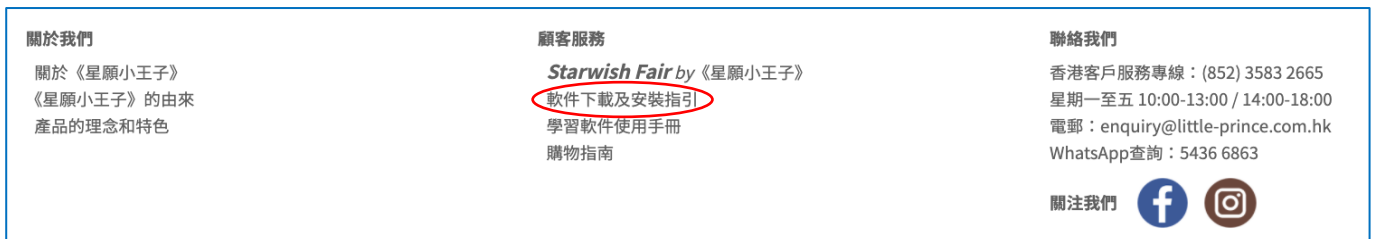

下載、安裝及登入《星願小王子》軟件瀏覽器步驟

1. 登入新建星願小王子官方網站：www.starwish-fair.com

2. 於首頁頁底處按「軟件下載及安裝指引」。

3. 揀選「《星願小王子》學校版 6 款學習軟件」的 Mac 版或 PC 版下載安裝指引的 PDF 檔。

4. 依 PDF 檔內的步驟安裝《星願小王子》軟件瀏覽器。

*如依 Mac 版安裝軟件瀏覽器後出現以下視窗，請按以下步驟處理：

4.1 先按「取消」，然後開啟「系統偏好設定」，再揀選「安全性與私隱」。

4.2 點選「強制開啟」

4.3 點選「開啟」便可進入學習軟件畫面。

5. 揀選所需學習軟件，然後在遊戲登入版面輸入名稱和密碼，便可進入遊戲。

注意事項：

1. 《星願思語·教室》亦可以流動版程式登入：只需在平板電腦或智能手機（iOS 14 或 Android 9 或以下系統）的 App Store 或 Google Play 下載同名應用程式來登入遊戲。
2. 可在首頁頁底處按「學習軟件使用手冊」，揀選下載所需遊戲的使用手冊，參考遊戲內容和玩法。