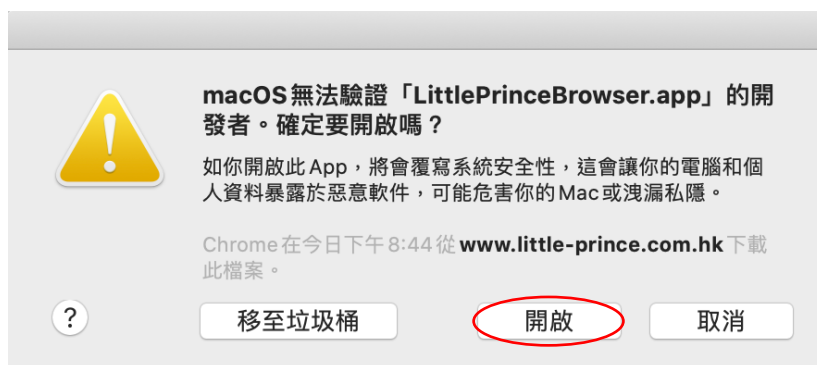

下載、安裝及登入《星願小王子》軟件瀏覽器步驟

1. 登入新建星願小王子官方網站：www.starwish-fair.com

2. 於首頁頁底處按「軟件下載及安裝指引」。

3. 揀選「《星願小王子》學校版 6 款學習軟件」的 Mac 版或 PC 版下載安裝指引的 PDF 檔。

4. 依 PDF 檔內的步驟安裝《星願小王子》軟件瀏覽器。

*如依 Mac 版安裝軟件瀏覽器後出現以下視窗，請按以下步驟處理：

4.1 先按「取消」，然後開啟「系統偏好設定」，再揀選「安全性與私隱」。

4.2 點選「強制開啟」

4.3 點選「開啟」便可進入學習軟件畫面。

5. 揀選所需學習軟件，然後在遊戲登入版面輸入名稱和密碼，便可進入遊戲。

注意事項：

1. 《星願思語·教室》亦可以流動版程式登入：只需在平板電腦或智能手機（iOS 14 或 Android 9 或以下系統）的 App Store 或 Google Play 下載同名應用程式來登入遊戲。
2. 可在首頁頁底處按「學習軟件使用手冊」，揀選下載所需遊戲的使用手冊，參考遊戲內容和玩法。